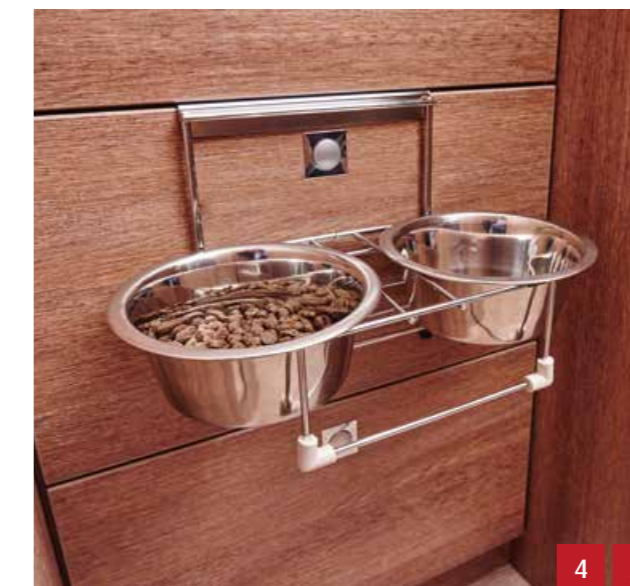

Reise- und Transportlösungen		Artikelnummer	Preis	Online erhältlich
1 Dethleffs Hundeleine	Langlebig, strapazierfähig und sicher ist diese Hundeleine aus einer Allgäuer Seilmanufaktur. Gesichert mit zwei Karabinern hält sie einer Zugkraft bis 200 kg stand.	2970501	24,95 €	
2 Dethleffs Leinenhalter	Auf Campingplätzen müssen Hunde angeleint sein. Das Leinenhalter-Paket inkl. Befestigungsmaterial bietet die perfekte Lösung.			
	Artikel-Nr. je Modell erfahren Sie bei Ihrem Handelspartner		44,95 €	
3 Dethleffs Sicherheitsöse	Die fest im Fahrzeugboden verankerte Sicherheitsöse (max. Belastung 40kg) bietet die Möglichkeit, Hund oder Katze mit Leine und Geschirr tiergerecht und straßenverkehrstauglich auf der Fahrt zu sichern.			
	Artikel-Nr. je Modell erfahren Sie bei Ihrem Handelspartner		44,95 €	
4 Dethleffs Futternapfhalter-Paket	Der praktische Futternapfhalter mit Einhängenvorrichtung lässt sich je nach Größe Ihres Tieres in Schubladen oder Truhen einhängen.			
	für alle Dethleffs Wohnwagen und Wohnmobile	2896614	89,- €	
5 Dethleffs Fressnapf (1 Stück)		0730894	6,30 €	
6 Dethleffs Hundekissen	Der neue Lieblingsplatz für Ihren Vierbeiner: Das bequeme Hundekissen mit robustem, rutschfestem Microfaserbezug.			
	klein 650x510x70mm, Farbe: dunkelgrau	3240289	69,- €	
	groß 900x510x70mm, Farbe: dunkelgrau	3240290	79,- €	

Genauere Informationen und Artikelmerkmale finden Sie online unter www.dethleffs-original-zubehoer.com oder in unserem Online Shop www.shop.dethleffs.de

Zubehör mit Wau-Effekt