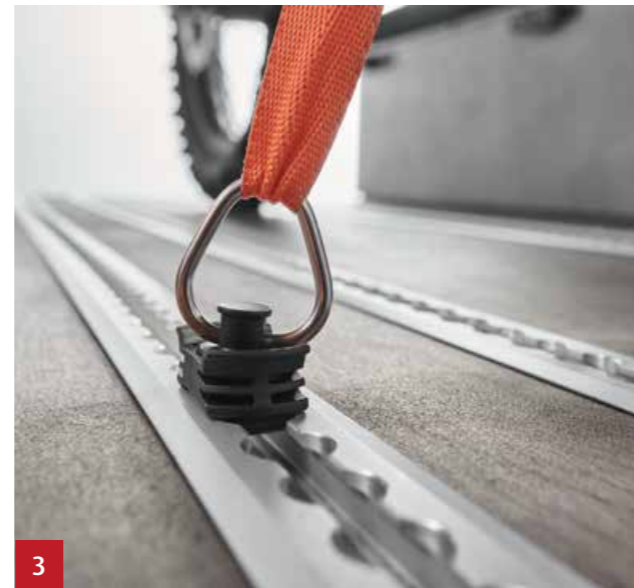

3

4

5

6

Reise- und Transportlösungen	Artikelnummer	Preis	Online erhältlich
1 Dethleffs Fahrradträger für Anhängerkupplung Der Dethleffs Fahrradträger für die Anhängerkupplung transportiert Ihr Fahrrad einfach und sicher an Ihr Ziel. Standardmäßige Aufnahme von 3 Fahrrädern. Zuladung 23,5 kg je Schiene, max. 45 kg.			
für Urban Camper auf Ford Transit Custom	3380014	709,- €	
2 Dethleffs Erweiterungssatz Fahrradträger für 4. Fahrrad Sie sind zu zweit unterwegs und wissen nicht, ob Rennrad oder Mountain-Bike? Mit dem Erweiterungssatz auf das vierte Fahrrad halten Sie sich alle Optionen offen. Nur in Verbindung mit Fahrradträger für Anhängerkupplung (3380014) verwendbar.			
für Urban Camper auf Ford Transit Custom	3380015	169,- €	
3 Dethleffs Zurröse für Bodenschiene Sicherer Halt gegen Verrutschen bietet die serienmäßig verbaute Airline-Bodenschiene in Ihrem Fahrzeug in Verbindung mit den Dethleffs Zurrösen.			
für Urban Camper auf Ford Transit Custom, 1 Stück	3348521	10,95 €	
für Urban Camper auf Ford Transit Custom, 4er-Set	3348522	39,95 €	
4 Multifunktions-Campingtisch Ankommen, aussteigen, ausspannen – den passenden Tisch für ihren Sundowner von Dethleffs findet sich hier: Der Dethleffs Multifunktions-tisch ist extrem vielseitig und lässt sich indoor und outdoor auf jedem Terrain nutzen. Höhenverstellbar: 692-909 mm, Tischplatte 800,5 x 510,5 mm (L x B)			
für Urban Camper auf Ford Transit Custom	3392921	299,- €	
5 Dethleffs textile Dachschranktasche Gut organisiert unterwegs! Mit der textilen Dachschranktasche von Dethleffs zieht ein praktischer Organizer im Globevan ein, der ganz einfach angebracht und wieder abgenommen werden kann. Maße ca. 135 x 35 x 9 cm (BxTxH); max. Zuladung 10 kg			
für Urban Camper auf Ford Transit Custom	3363868	399,- €	
6 Dethleffs Zusätzliches Gepäcknetz Ein zusätzliches Gepäcknetz unter dem Dachhimmel nutzt alle vorhandenen Stauraum-Möglichkeiten optimal aus.			
für Urban Camper auf Ford Transit Custom	3395278	37,95 €	