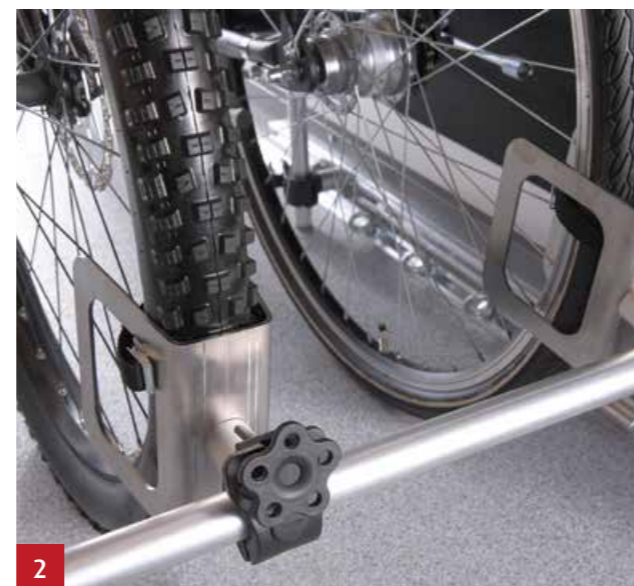

Der pfiffige, leichte Dethleffs Bike Carrier transportiert Ihre Fahrräder besonders sicher und platzsparend an den Urlaubsort. Das System ist denkbar einfach: Die fest montierte Aufnahmestange lässt sich ganz unkompliziert an jede Heckgarage anpassen und anbringen. Zwei Haltearme für Fahrräder oder E-Bikes können spielend leicht beladen und fixiert werden: das Rad in die Klemmhalterung schieben (dort steht es dann ganz von alleine) und mittels Haltearm fixieren.