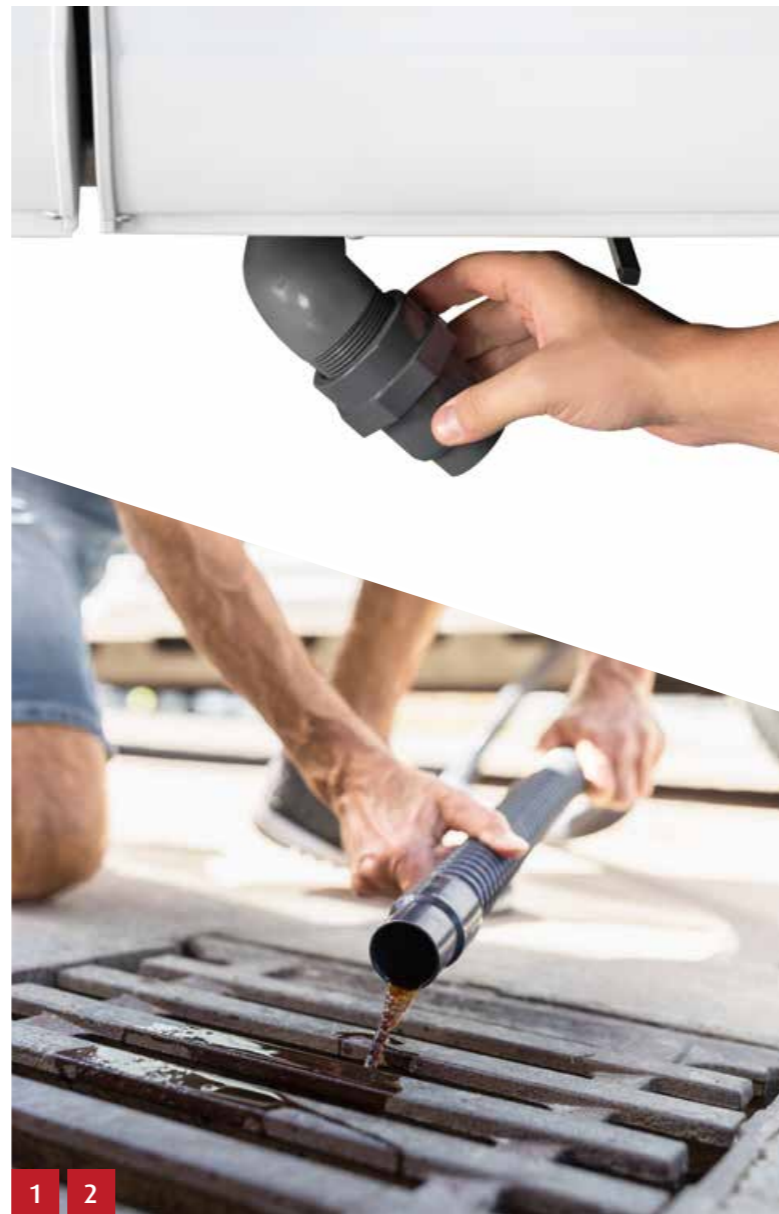

Genauere Informationen und Artikelmerkmale finden Sie online unter www.dethleffs-original-zubehoer.com oder in unserem Online Shop www.shop.dethleffs.de

1

2

1 2

	Reise- und Transportlösungen	Artikelnummer	Preis	Online erhältlich
1	Dethleffs Abwasserschlauch Inkl. beidseitigen Endstücken passend für Trend A 7877, Esprit, ALPa, Grand ALPa, Grand ALPa Plus, Grand ALPa I, XLI und XXLA, Just Go			
	Länge 2 m	3214996	29,95 €	
	Länge 4 m	3214995	49,95 €	
2	Dethleffs Abwasserschlauch-Set Bestehend aus Adapterstück und Spiralschlauch passend für Globebus T/I, Trend T/A/I (außer Trend A7877), Advantage T/I, Pulse T/I, Magic Edition T/I, Just T, Just Go, Beduin (sofern Winterkomfort-Paket enthalten).			
	Länge 2 m	3220982	39,95 €	
	Länge 4 m	3196483	59,95 €	
3	Dethleffs Camping-Power Reinigungskonzentrat Schwarze Streifen Ade. Echte Schmutz-Power zeigt dieser hochaktive Reiniger für Freizeitfahrzeuge und Campingmöbel.			
	1000ml - Flasche	2879194	19,90 €	