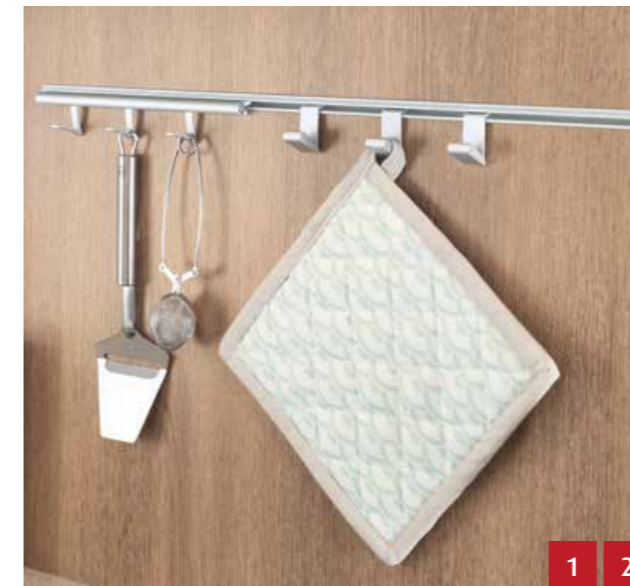

Dethleffs
Küchenzubehör
ist nur in Verbindung
mit der **ab Werk
verbauten Küchenschiene**
oder der nachrüstbaren
Multifunktionsschiene
möglich.